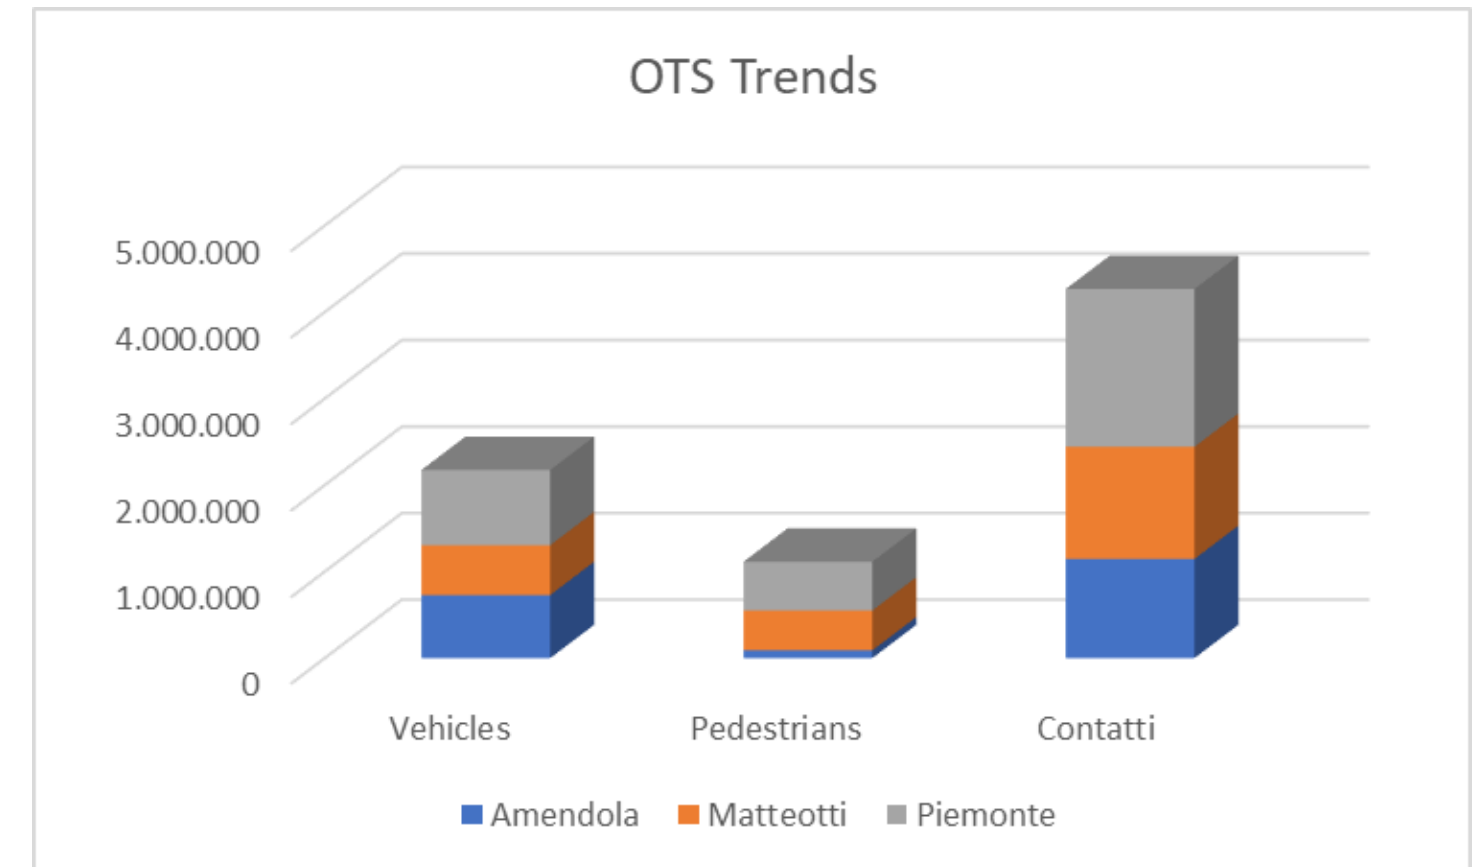

SISTEMA CERTIFICATO DI VISUALIZZAZIONI

OTS Trends

Totale circuito DOOH

PERIODO DI RIFERIMENTO: 14gg

Vehicles info

Passaggi totali 2.174.121

Pedestrians info

Passaggi totali 1.113.589

SISTEMA CERTIFICATO DI VISUALIZZAZIONI

OTS Trends

Totale circuito DOOH

PERIODO DI RIFERIMENTO: 14gg

Vehicles info

Passaggi giorno 155.294

Pedestrians info

Passaggi giorno 79.542