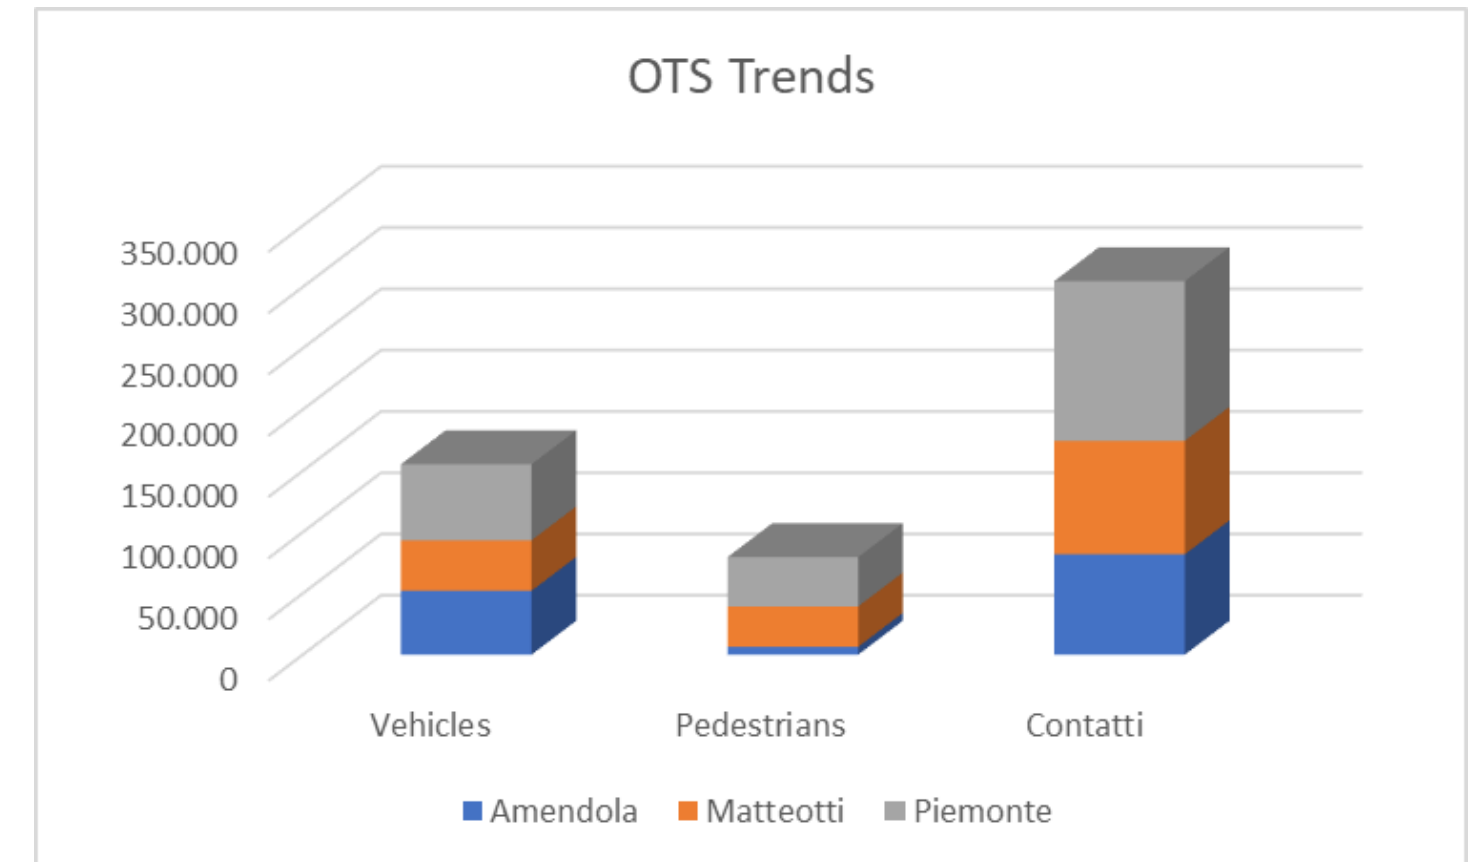

SISTEMA CERTIFICATO DI VISUALIZZAZIONI

OTS Trends

Totale circuito DOOH

PERIODO DI RIFERIMENTO: 14gg

Vehicles info

Passaggi giorno 155.294

Pedestrians info

Passaggi giorno 79.542