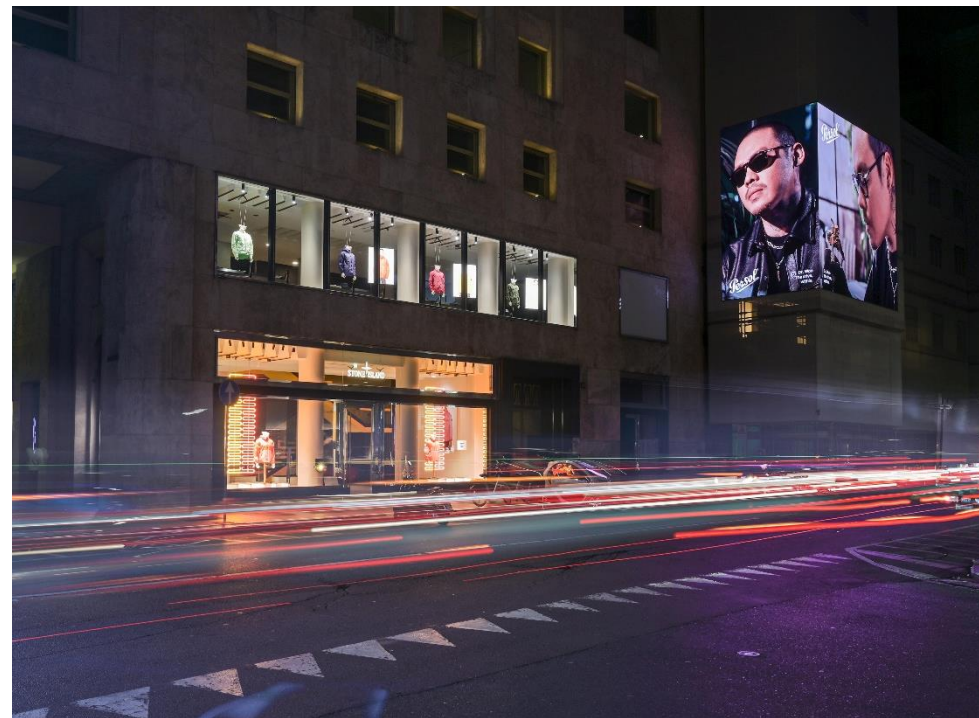

SISTEMA CERTIFICATO DI VISUALIZZAZIONI

OTS Trends

Ledwall Milano – Corso Matteotti 124 mq totali

PERIODO DI RIFERIMENTO: 14gg

Vehicles info

Passaggi totali 576.152

Passaggi giorno 41.154

Pedestrians info

Passaggi totali 460.659

Passaggi giorno 32.904

Contatti totali 1.296.079*

Contatti girono 92.577

* Contatti Totali = (Vehicles OTS x 1,45) + Pedestrians OTS

1,45 -> numero medio di persone per veicolo calcolato sulla base di un'analisi statistica condotta da Blimp su 10.000 veicoli