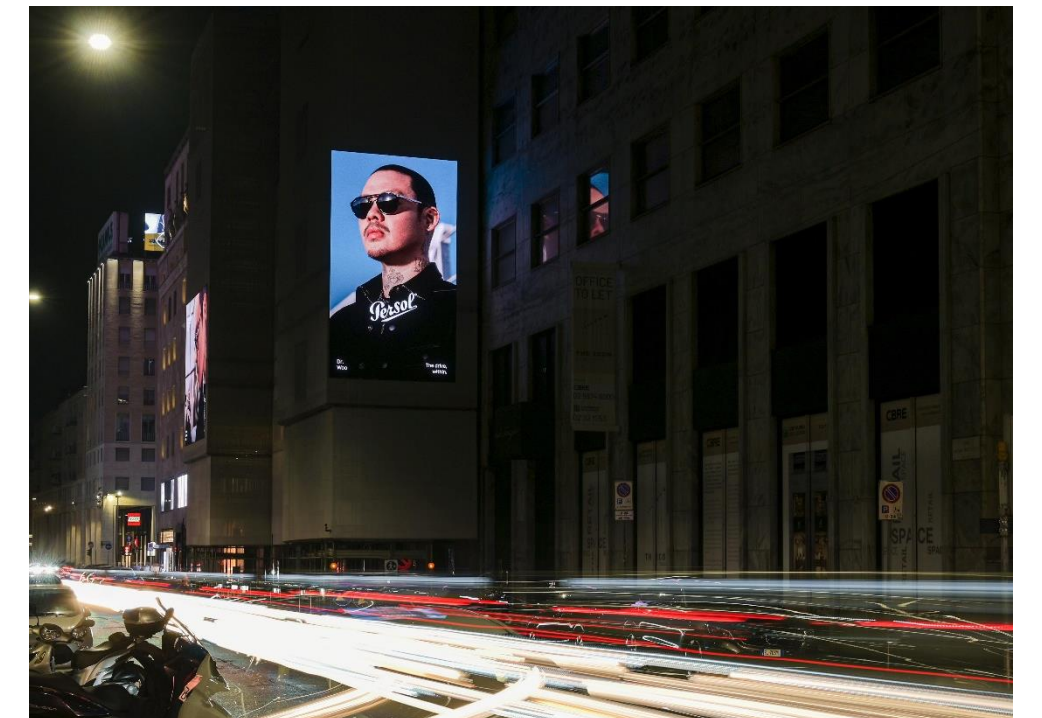

SISTEMA CERTIFICATO DI VISUALIZZAZIONI

OTS Trends

Ledwall Milano – Corso Matteotti 124 mq totali

PERIODO DI RIFERIMENTO: 14gg

Vehicles info

Passaggi totali 576.152

Passaggi giorno 41.154

Pedestrians info

Passaggi totali 460.659

Passaggi giorno 32.904

Contatti totali 1.296.079*

Contatti girono 92.577

* Contatti Totali = (Vehicles OTS x 1,45) + Pedestrians OTS

1,45 -> numero medio di persone per veicolo calcolato sulla base di un'analisi statistica condotta da Blimp su 10.000 veicoli